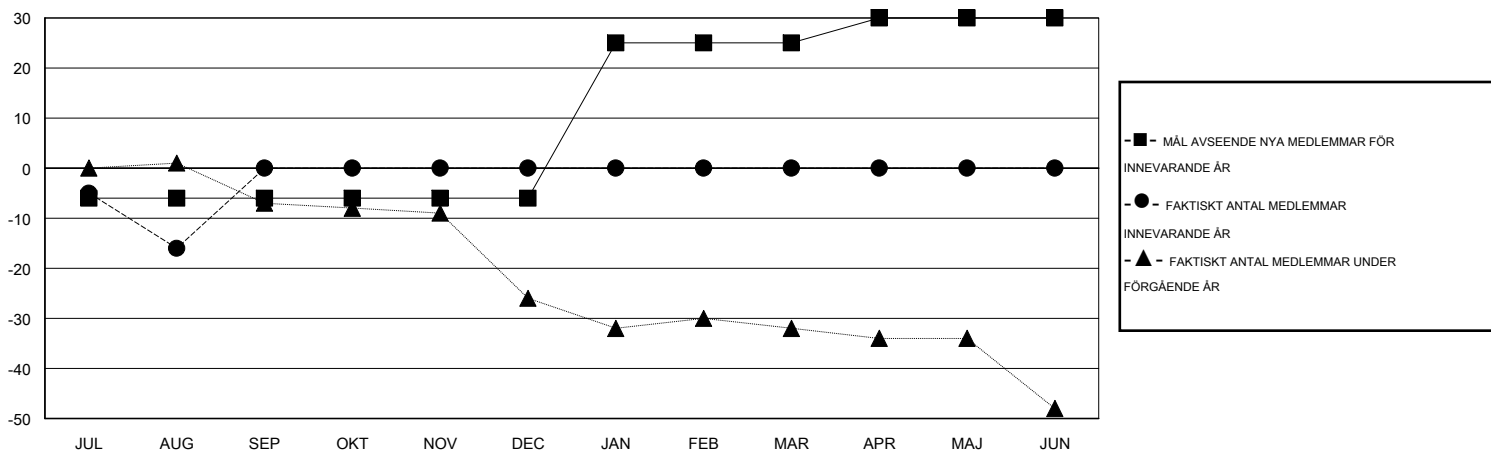

MONTHLY MEMBERSHIP PROGRESS REPORT

District 104 G

Results as of: 8/31/2014

GMT: Kenneth Persson

OMRÅDE NORWAY

GMT KO 4

Klubbar					Medlemmar				
RESULTAT FÖR 2014-2015					RESULTAT FÖR 2014-2015				
KVARTAL	MÅL AVSEENDE NYA KLUBBAR	FAKTISKT ANTAL NYA KLUBBAR	FAKTISKT ANTAL NEDLAGDA KLUBBAR	FAKTISK NETTOÖKNING / MINSKNING	KVARTAL	MÅL AVSEENDE NYA MEDLEMMAR	FAKTISKT ANTAL NYA MEDLEMMAR TOTALT	FAKTISKT ANTAL AVFÖRDA MEDLEMMAR	FAKTISK NETTOÖKNING / MINSKNING
JUL/AUG/SEP	0	0	0	0	JUL/AUG/SEP	-6	1	17	-16
OKT/NOV/DEC	0	0	0	0	OKT/NOV/DEC	0	0	0	0
JAN/FEB/MAR	1	0	0	0	JAN/FEB/MAR	31	0	0	0
APR/MAJ/JUN	0	0	0	0	APR/MAJ/JUN	5	0	0	0

MÅL OCH FAKTISKT ANTAL NYA KLUBBAR

MÅL OCH FAKTISKT ANTAL MEDLEMMAR

NEDLAGDA KLUBBAR: 0

1 CLUBS OF 54 TOG UPP EN ELLER FLER NYA MEDLEMMAR

KÖNSFÖRDELNING

MAN 959 (79.45%)
KVINNA 248 (20.55%)

AVFÖRDA MEDLEMMAR