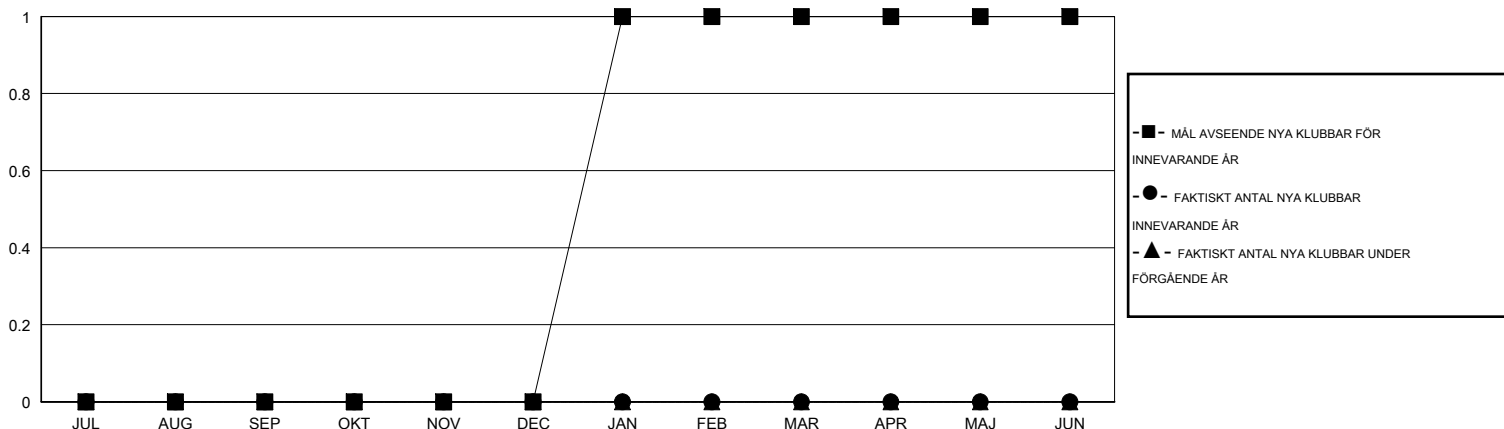

MONTHLY MEMBERSHIP PROGRESS REPORT

District 104 G

Results as of: 8/31/2014

GMT: Kenneth Persson

OMRÅDE NORWAY

GMT KO 4

Klubbar					Medlemmar				
RESULTAT FÖR 2014-2015					RESULTAT FÖR 2014-2015				
KVARTAL	MÅL AVSEENDE NYA KLUBBAR	FAKTISKT ANTAL NYA KLUBBAR	FAKTISKT ANTAL NEDLAGDA KLUBBAR	FAKTISK NETTOÖKNING / MINSKNING	KVARTAL	MÅL AVSEENDE NYA MEDLEMMAR	FAKTISKT ANTAL NYA MEDLEMMAR TOTALT	FAKTISKT ANTAL AVFÖRDA MEDLEMMAR	FAKTISK NETTOÖKNING / MINSKNING
JUL/AUG/SEP	0	0	0	0	JUL/AUG/SEP	-6	1	17	-16
OKT/NOV/DEC	0	0	0	0	OKT/NOV/DEC	0	0	0	0
JAN/FEB/MAR	1	0	0	0	JAN/FEB/MAR	31	0	0	0
APR/MAJ/JUN	0	0	0	0	APR/MAJ/JUN	5	0	0	0

MÅL OCH FAKTISKT ANTAL NYA KLUBBAR

MÅL OCH FAKTISKT ANTAL MEDLEMMAR

NEDLAGDA KLUBBAR: 0

1 CLUBS OF 54 TOG UPP EN ELLER FLER NYA MEDLEMMAR

KÖNSFÖRDELNING

MAN 959 (79.45%)
KVINNA 248 (20.55%)

AVFÖRDA MEDLEMMAR